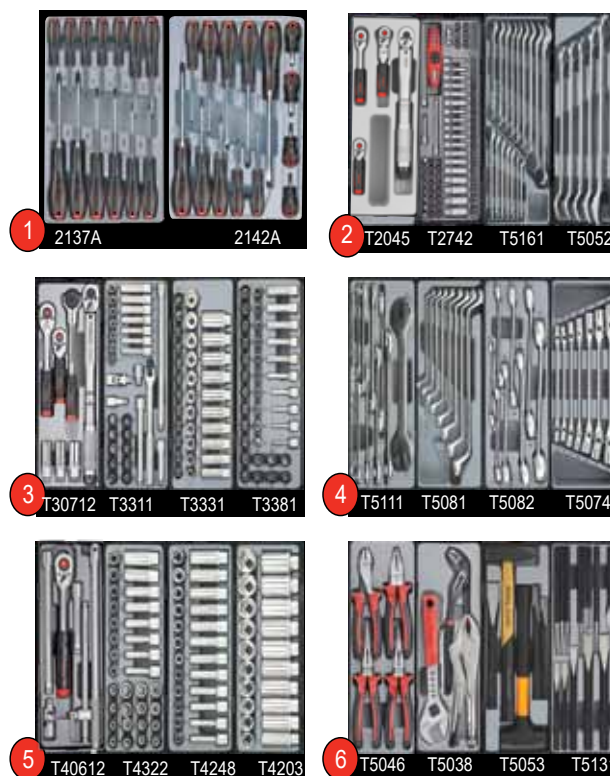

**376 dlg Gevulde gereedschapswagen,
8 laden waarvan 6 gevuld**

*Servante d'atelier, 8 tiroirs,
6 tiroirs avec outillage de 376 pcs*