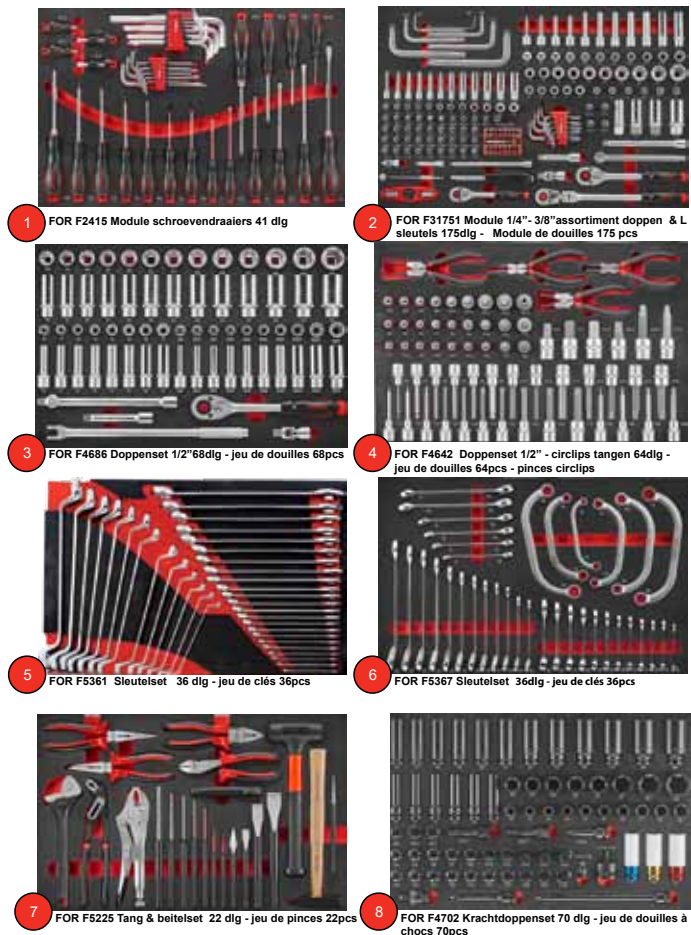

FOR 10218C512 € 3698.0 € 2646.00

512 delig Gevulde gereedschapswagen
8 laden, foam, 8 gevuld

Servante d'atelier, EVA FOAM,
8 tiroirs, 8 tiroirs avec outillage de **512 pcs**