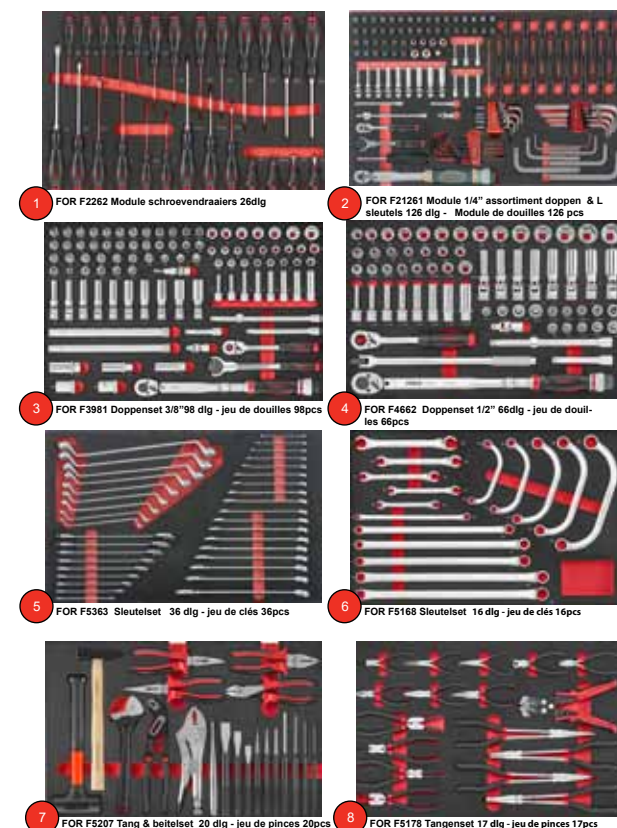

FOR 10217C308   € 2680.19   € 1811.68

308 delig Gevulde gereedschapswagen,
7 laden, foam, 6 gevuld

Servante d'atelier, EVA FOAM,

7 tiroirs, 6 tiroirs avec outillage de **308 pcs**

FOR 10218C405   € 3330.49   € 2314.09

405 delig Gevulde gereedschapswagen,
8 laden, foam, 8 gevuld

Servante d'atelier, EVA FOAM,

8 tiroirs, 8 tiroirs avec outillage de **405 pcs**