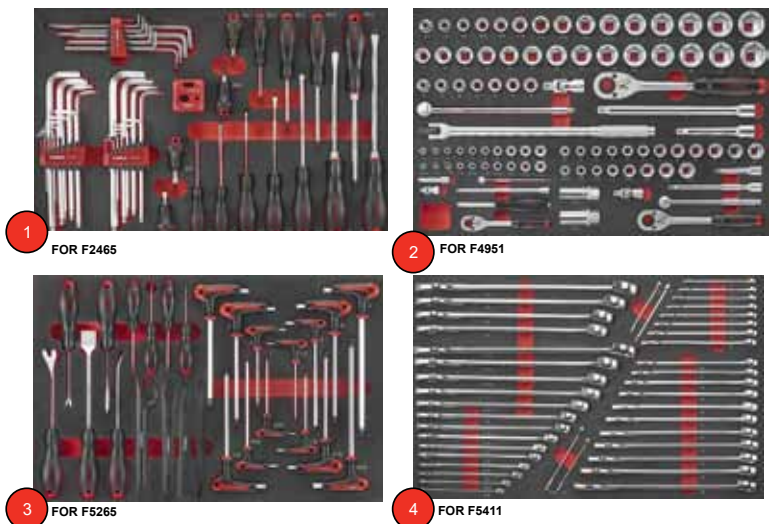

afm. L 95 cm x B 50 cm x H103 cm

*Servante d'atelier, 8 tiroirs,  
 6 tiroirs avec outillage de **437** pcs  
 2 porte flacons latéral*

*dimensions. L 95 cm x B 50 cm x H103 cm*

  
**MM & SAE**

FOR 10217A208 € 2390.00 € 1595.00

**208 delig Gevulde gereedschapswagen,**  
**7 laden, foam, 4 gevuld,**

*Servante d'atelier, mousse*  
*7 tiroirs, 4 tiroirs avec outillage de **208** pcs*

FOR 10218C512 € 3698.0 € 2646.00

**512 delig Gevulde gereedschapswagen**  
8 laden, foam, 8 gevuld