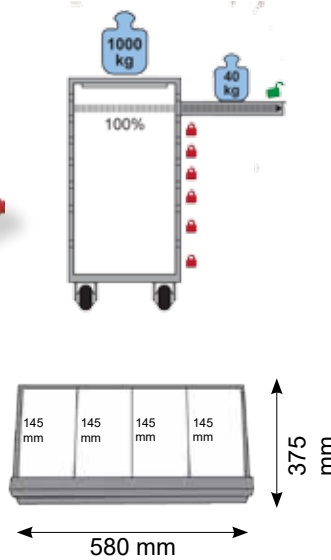

### Gereedschapswagen 7 laden

- 5 laden - 60 mm hoog
- 2 laden - 120 mm hoog
- 4 gelagerde wielen 130 mm : 2 vaste en 2 zwenkielen waarvan 2 met rem
- met handvat
- centraal veiligheidsslot met 2 sleutels
- kogelgelagerde rails
- electrostatisch gepoedercoat

### Servante 7 tiroirs

- dimensions tiroirs : 580 mm x 375 mm
- tiroirs 6x60 mm + 2x120 mm
- 4 roues 130 mm : 2 pivotantes 2 avec freins
- poignée en metal
- peinture en poudre epoxy

Afm/dim	L 69 cm	B 46,5 cm	H 98 cm
gewicht/poids	54 kg		totale hoogte

#### Gereedschapswagens :

- 7 laden
- afm. L80xB50xH103cm
- 5 laden van 60mm hoog
- 2 laden van 120mm hoog
- laden blokkeer systeem
- laden 100% uitschuifbaar kogellagers
- stootranden op de 4 hoeken
- iedere lade voorzien van antislip mat
- spuitbushouder
- elektrostatisch gepoedercoat
- gewicht leeg 67kg
- 7 tiroirs
- L80xB50xH103cm
- 5 tiroirs 60mmH
- 2 tiroirs 120mmH
- tiroirs avec système de blocage anti basculement
- ouverture des tiroirs à 100%