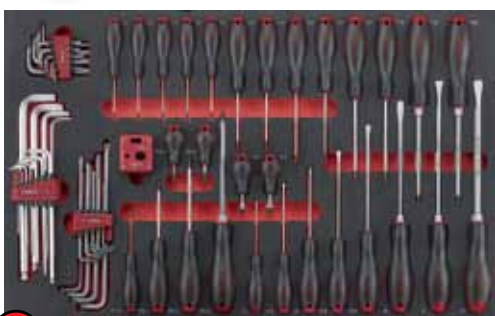

dimensions. L 95 cm x B 50 cm x H103 cm

**FORCE**  
 PROFESSIONAL TOOLS

**1** FOR F2592 schroevendraaiers + L sleutels 59dlg

**5** FOR F5461 sleutelset 46dlg

**2** FOR F31921A 1/4"-3/8" combinatie set 192dlg