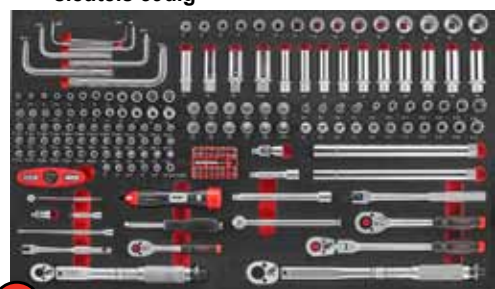

dimensions. L 95 cm x B 50 cm x H103 cm

**FORCE**  
 PROFESSIONAL TOOLS

**1** FOR F2592 schroevendraaiers + L sleutels 59dlg

**5** FOR F5461 sleutelset 46dlg

**2** FOR F31921A 1/4"-3/8" combinatie set 192dlg