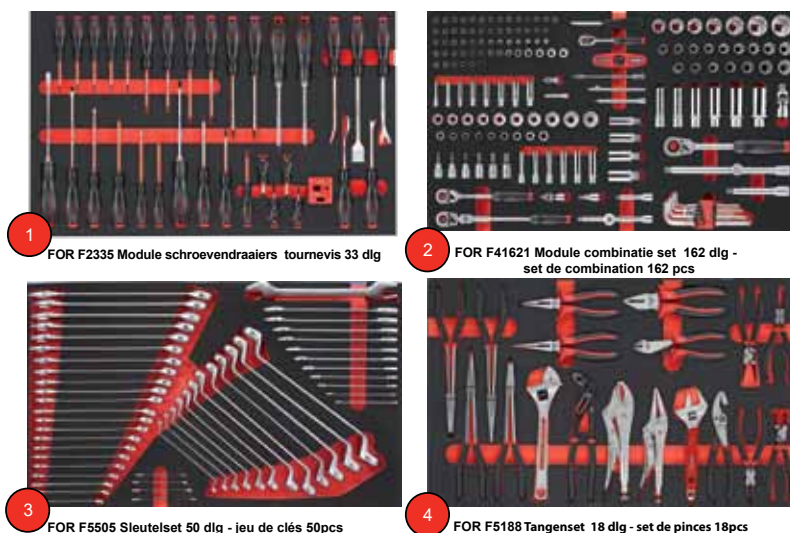

JUMBO

FOR 10318C298 € 3183.47 € 2141.61

298 delig Jumbo gevulde gereedschapswagen
8 laden, foam, 5 gevuld

Servante d'atelier, EVA FOAM,
8 tiroirs, 5 tiroirs avec outillage de **298 pcs**