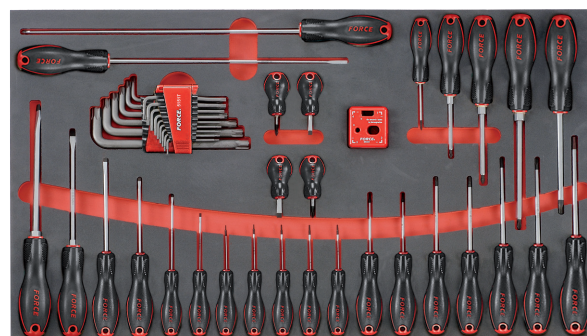

Jumbo

FOR F2452 - Jumbo

Schroevendraaierset 45 delig

Jeu de tournevis 45 pcs

7111S-7112S	PH1-PH2 (25 mm L)
7110 - 7111	PH0 (60 mm L) - PH1 (60 mm L)
7112 - 7113	PH2 (100 mm L) - PH3 (150 mm L)
713055S - 713065S	5.5 mm (25 mm L)-6.5 mm (25 mm L)
71303-713035	3 mm (75 mm L) - 3.5 mm (100 mm L)
71304-713055	4 mm (100 mm L) - 5.5 mm (125 mm)
713065-71308	6.5 mm (150 mm L) - 8 mm (175 mm L)
655306 - 65512	6 mm extra lang 400 mm - PH2 extra lang 450 mm
716 05...45	T5-T6-T7-T8-T10-T15-T20-T25-T27-T30-T40-T45 torx schroevendraaiers
767 06 60	T6H-T7H-T8H-T9H-T10H-T15H-T20H-T25H-T27H-T30H- T40H-T45H-T50H-T55H-T60H resistorx L sleutels (5151T)
88601	magnetiseur-demagnetiseur

FOR F2335 - Jumbo

Schroevendraaierset 33 delig

Jeu de tournevis 33 pcs

7111S-7112S	PH1-PH2 (25 mm L)
7110 - 7111	PH0 (60 mm L) - PH1 (60 mm L)
7112 - 7113	PH2 (100 mm L) - PH3 (150 mm L)
713055S-713065S	5.5 mm (25 mm L)-6.5 mm (25 mm L)
71303-713035	3 mm (75 mm L) - 3.5 mm (100 mm L)
71304-713055	4 mm (100 mm L) - 5.5 mm (125 mm)
713065-71308	6.5 mm (150 mm L) - 8 mm (175 mm L)
88601	magnetiseur-demagnetiseur
716 05...45 torx	T5-T6-T7-T8-T10-T15-T20-T25-T27-T30-T40-T45
905M2P1 ... 905M2P5	5 clipsverwijderaars, grattoirs et crochets

FOR F2592 - Jumbo

Schroevendraaierset 59 delig

Jeu de tournevis 59 pcs

7111S-7112S	PH1-PH2 (25 mm L)
7110 - 7111	PH0 (60 mm L) - PH1 (60 mm L)
7112 - 7113	PH2 (100 mm L) - PH3 (150 mm L)
713055S-713065S	5.5 mm (25 mm L)-6.5 mm (25 mm L)
71303-713035	3 mm (75 mm L) - 3.5 mm (100 mm L)
71304-713055	4 mm (100 mm L) - 5.5 mm (125 mm)
713065-71308	6.5 mm - 8 mm
71310M - 71312M	10-12mm hamer schroevendraaiers
88601	magnetiseur-demagnetiseur
716 05...45 torx	T5-T6-T7-T8-T10-T15-T20-T25-T27-T30-T40-T45
765 015XL...12XL	Haakse XL kogelinbus sleutels 1.5-2-2.5-3-4-5-6-7-8-10-12 mm
767 10XL...50XL	Haakse XL resistorx sleutels T10H-T15H-T20H-T25H-T27H- T30H-T40H-T45H-T50H
76F 10...50	Haakse 5-kant Resistorx TS sleutels TS10-TS15-TS20- TS25-TS27-TS30-TS40-TS45-S50