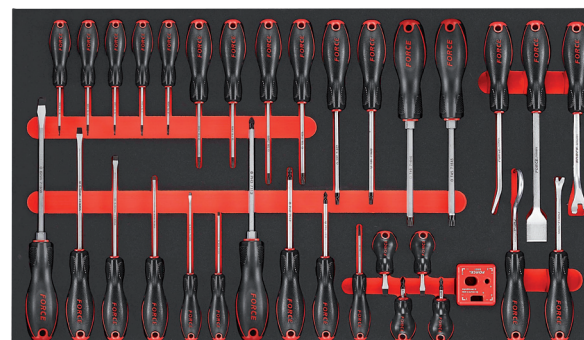

Jumbo

FOR F2452 - Jumbo

Schroevendraaierset 45 delig

Jeu de tournevis 45 pcs

7111S-7112S	PH1-PH2 (25 mm L)
7110 - 7111	PH0 (60 mm L) - PH1 (60 mm L)
7112 - 7113	PH2 (100 mm L) - PH3 (150 mm L)
713055S - 713065S	5.5 mm (25 mm L)-6.5 mm (25 mm L)
71303-713035	3 mm (75 mm L) - 3.5 mm (100 mm L)
71304-713055	4 mm (100 mm L) - 5.5 mm (125 mm)
713065-71308	6.5 mm (150 mm L) - 8 mm (175 mm L)
655306 - 65512	6 mm extra lang 400 mm - PH2 extra lang 450 mm
716 05...45	T5-T6-T7-T8-T10-T15-T20-T25-T27-T30-T40-T45 torx schroevendraaiers
767 06 60	T6H-T7H-T8H-T9H-T10H-T15H-T20H-T25H-T27H-T30H- T40H-T45H-T50H-T55H-T60H resistorx L sleutels (5151T)
88601	magnetiseur-demagnetiseur

FOR F2335 - Jumbo

Schroevendraaierset 33 delig

Jeu de tournevis 33 pcs

7111S-7112S	PH1-PH2 (25 mm L)
7110 - 7111	PH0 (60 mm L) - PH1 (60 mm L)
7112 - 7113	PH2 (100 mm L) - PH3 (150 mm L)
713055S-713065S	5.5 mm (25 mm L)-6.5 mm (25 mm L)
71303-713035	3 mm (75 mm L) - 3.5 mm (100 mm L)
71304-713055	4 mm (100 mm L) - 5.5 mm (125 mm)
713065-71308	6.5 mm (150 mm L) - 8 mm (175 mm L)
88601	magnetiseur-demagnetiseur
716 05...45 torx	T5-T6-T7-T8-T10-T15-T20-T25-T27-T30-T40-T45
905M2P1 ... 905M2P5	5 clipsverwijderaars, grattoirs et crochets

FOR F2592 - Jumbo

Schroevendraaierset 59 delig

Jeu de tournevis 59 pcs

7111S-7112S	PH1-PH2 (25 mm L)
7110 - 7111	PH0 (60 mm L) - PH1 (60 mm L)
7112 - 7113	PH2 (100 mm L) - PH3 (150 mm L)
713055S-713065S	5.5 mm (25 mm L)-6.5 mm (25 mm L)
71303-713035	3 mm (75 mm L) - 3.5 mm (100 mm L)
71304-713055	4 mm (100 mm L) - 5.5 mm (125 mm)
713065-71308	6.5 mm - 8 mm
71310M - 71312M	10-12mm hamer schroevendraaiers
88601	magnetiseur-demagnetiseur
716 05...45 torx	T5-T6-T7-T8-T10-T15-T20-T25-T27-T30-T40-T45
765 015XL...12XL	Haakse XL kogelinbus sleutels 1.5-2-2.5-3-4-5-6-7-8-10-12 mm
767 10XL...50XL	Haakse XL resistorx sleutels T10H-T15H-T20H-T25H-T27H- T30H-T40H-T45H-T50H
76F 10...50	Haakse 5-kant Resistorx TS sleutels TS10-TS15-TS20- TS25-TS27-TS30-TS40-TS45-S50