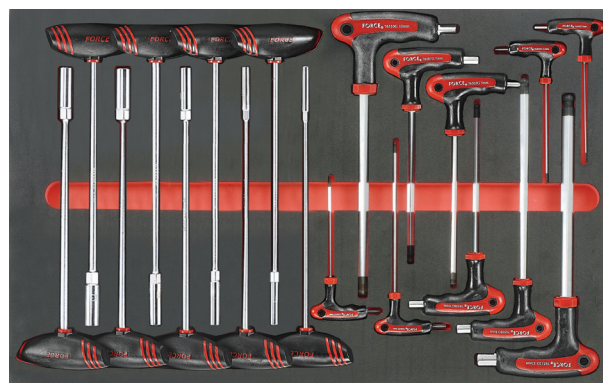

FOR F4175

Slagmoerset 1/2" - 17 delig
 Jeu de douilles à choc 1/2" - 17 pcs

445 13...24	slagdoppen, douilles à chocs 1/2" 13-14-15-16-17-18-19-21-22-24 mm
44585 17...21C	alu doppen 1/2" 17-19-21 mm, jantes
6474535	1/2" momentsleutel, clé dynamométrique 40-210nw
825A41	slagmoersleutel op batterij + lader
6821	wielgewichttang, pince pour masses

FOR F2195

Inbussleutelset - dop op handvat 19 delig
 Jeu de douilles à poignée en T & clés hex 19 delig

744300 05...13	5-6-7-8-9-10-11-12-13 mm (300 mm L)
765 2G...12G	inbus 2-2.5-3-4-5-6-7-8-10-12 mm

FOR F6213

Doppenset 3/4" - 21 delig 6kant
 Set de douilles 6 pans 3/4" - 21 pcs

565 19...50	19-21-22-23-24-26-27-29-30-32-35-36-38-41-46-50mm
8046100	verlengstuk, rallonge 100 mm
8046200	verlengstuk, rallonge 200 mm
8026500	ratel, cliquet 500 mm
80968	adapter, reducteur