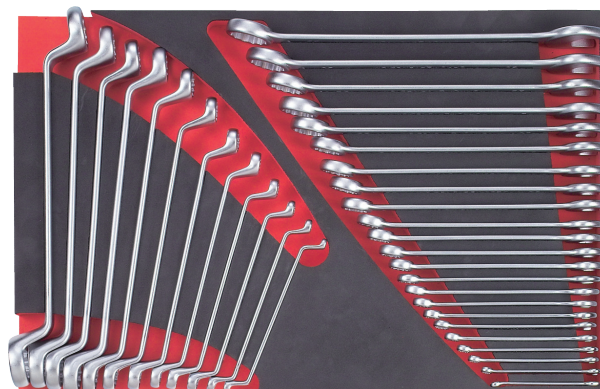

FOR F5351

Sleutelset 35 delig
Jeu de clés 35 pcs

755 06...32	6-7-8-9-10-11-12-13-14-15-16-17-18-19-21-22-23-24-26-27-28-30-32 mm steekring - clés mixtes
759 0607...3032	6x7-8x9-10x11-12x13-14x15-16x17-18x19-21x22-23x26-24x27-25x28-30x32 mm, polygonales

FOR F5421

Sleutelset 42 delig
Jeu de clés 42 pcs

755 06...23	6-7-8-9-10-11-12-13-14-15-16-17-18-19-20-21-22-23 mm
754 0607...3032	6x7-8x9-10x11-x12x13-14x15-16x17-18x19-20x22-21x23-24x27-30x32 mm
758 0809...2224	8x9-10x11-12x13-14x15-16x17-18x19-21x23-22x24 mm
751 0911...1719	9x11-x10x12-12x14-14x17-17x19 mm open ring