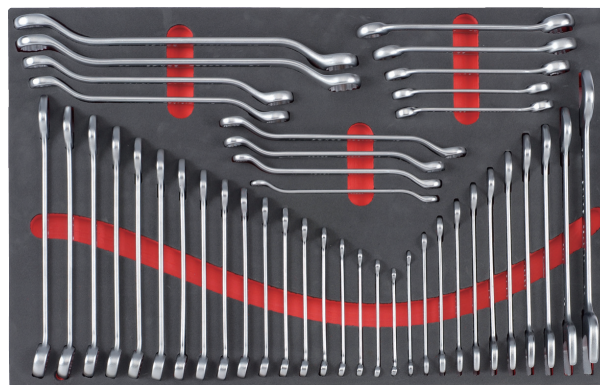

FOR F5351

Sleutelset 35 delig
Jeu de clés 35 pcs

755 06...32	6-7-8-9-10-11-12-13-14-15-16-17-18-19-21-22-23-24-26-27-28-30-32 mm steekring - clés mixtes
759 0607...3032	6x7-8x9-10x11-12x13-14x15-16x17-18x19-21x22-23x26-24x27-25x28-30x32 mm, polygonales

FOR F5421

Sleutelset 42 delig
Jeu de clés 42 pcs

755 06...23	6-7-8-9-10-11-12-13-14-15-16-17-18-19-20-21-22-23 mm
754 0607...3032	6x7-8x9-10x11-x12x13-14x15-16x17-18x19-20x22-21x23-24x27-30x32 mm
758 0809...2224	8x9-10x11-12x13-14x15-16x17-18x19-21x23-22x24 mm
751 0911...1719	9x11-x10x12-12x14-14x17-17x19 mm open ring

FOR F5361

Sleutelset 36 delig
Jeu de clés 36 pcs

75506...32	6-7-8-9-10-11-12-13-14-15-16-17-18-19-21-22-23-24-26-27-28-30-32 mm steerkingsleutel - clés mixtes
7590607...3032	6x7-8x9-10x11-12x13-14x15-16x17-18x19-21x22-23x26-24x27-25x28-30x32 mm gebogen ring