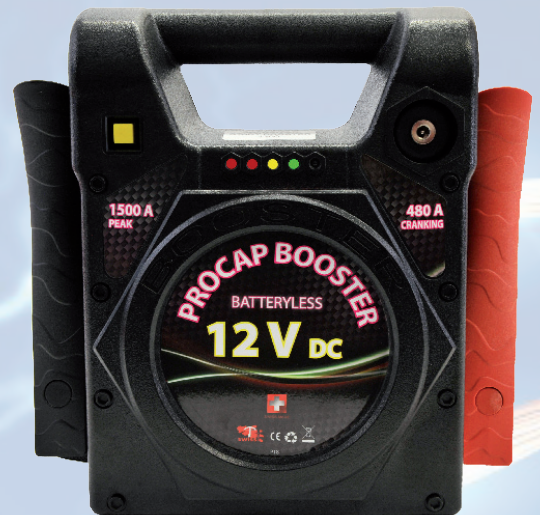

Nieuwe generatie boosters **zonder** batterij onderhoudsvriendelijk oplaadtijd minder dan 10 minuten

CAR C18-960

€ 510.00

Startbooster met condensatoren 12 volt
Démarrreur à condensateurs 12 volt

Voltage	12V
Max kort Piek intensiteit/intensité de pointe	8000A
Startintensiteit/intensité de démarrage	1400A
cap	160F
laadtijd met batterij/temps de charge	2 min max
laadtijd met oplader	5 uur max
Netto gewicht	3.5 kg
voltage	15v
oplaad voltage	DC 12v & AC 220v 50Hz
werk tempertuur	-40° + 50°
levensduur	1000000 cycles

CAR C16-3000

€1180.00

Professional Start booster met condensatoren 12v
Démarrreur à condensateurs 12v

Voltage	12V
Piekintensiteit/intensité de pointe	9000A
Startintensiteit/intensité de démarrage	1800A
veiligheidszekering	500A
laadtijd met batterij/temps de charge	10 sec tot 2 min. bij draaiende motor
laadtijd met oplader	6-7 uur met adapter
Netto gewicht	9.5kg
oplader	12V 50 Hz
Alarm buzzer	ja
automatische acculader	ja
12v accesoire aansluiting	ja
aan/uit schakelaar	ja
lengte kabels	160cm
dikte kabels	50mm2

CAR 61220

€ 70.00

Acculader druppellader 6/12v 2.0A

3 adapters

CAR 1238

€ 84.00

Acculader druppellader 12v 3.8A

3 adapters

CAR 122470

€ 135.00

Acculader druppellader 12/24V 7.0a

3 adapters