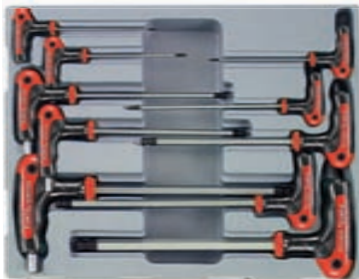

Module 10 inbussleutels met L handvat
Module 10 clés mâles avec poignée L
2-2.5-3-4-5-6-7-8-10-12mm