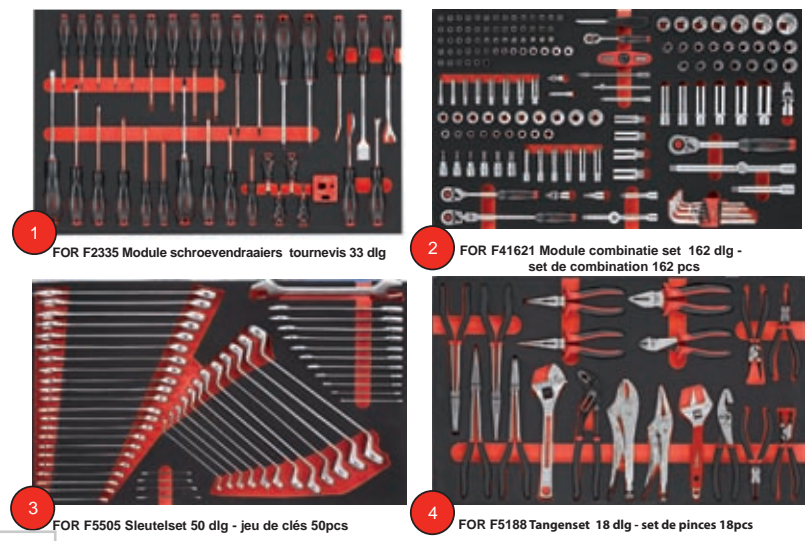

FOR 10318C298 € 3183.47 € 2141.61

**298 delig Jumbo gevulde gereedschapswagen
8 laden, foam, 5 gevuld**

*Servante d'atelier, EVA FOAM,
8 tiroirs, 5 tiroirs avec outillage de 298 pcs*