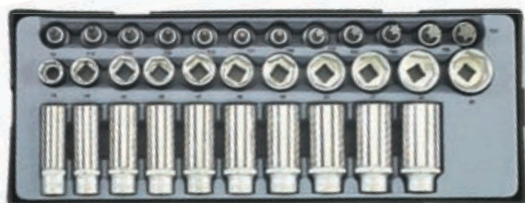

Module doppen 6 kant + torx 3/8" 33dlg

Module de douilles 6 pans 3/8" + torx 33pcs
13-24mm T8-T60

FOR T3331   ~~€107.21~~   € 80.41