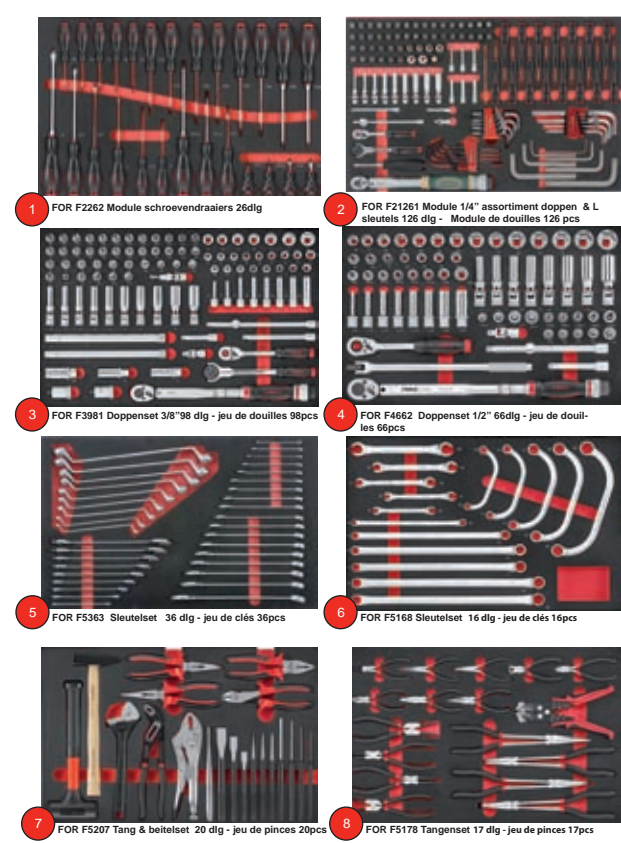

308 delig Gevulde gereedschapswagen,
7 laden, foam, 6 gevuld

Servante d'atelier, EVA FOAM,

7 tiroirs, 6 tiroirs avec outillage de **308 pcs**

FOR 10218C405 € 3330.49 € 2314.09

405 delig Gevulde gereedschapswagen,
8 laden, foam, 8 gevuld