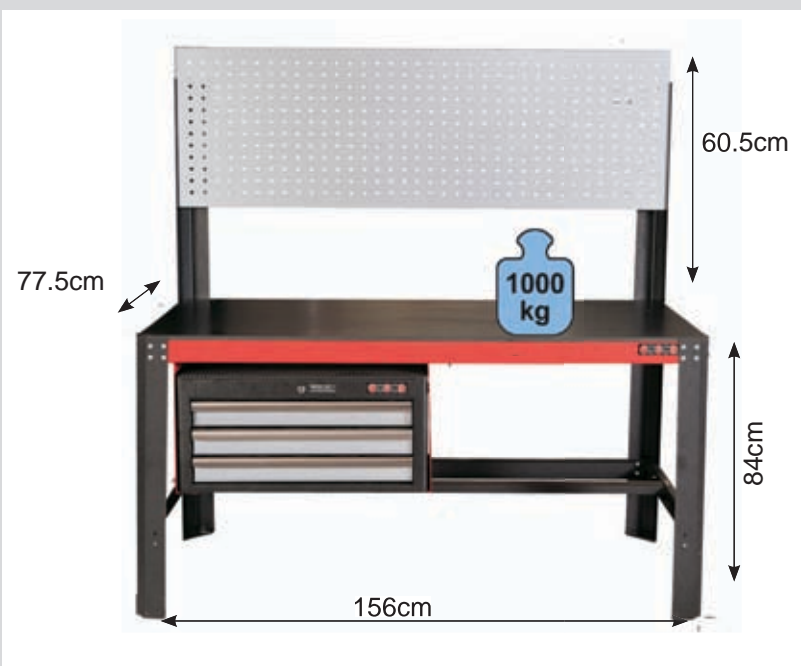

- coffre 3 tiroirs
- verrouillage de sécurité centralisé avec 2 clés
- livré avec 20 crochets
- capacité 1000kg

FOR 50253 €1206.08 € 904.57

Werkbank met gereedschapswand en koffer

Etabli complètement en métal avec coffre et porte-outils