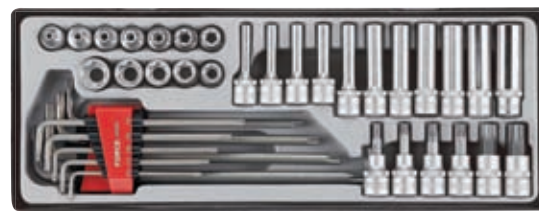

Module doppen kort+ lang 3/8" 19dlg SAE

Module de douilles 6 pans 3/8" 19pcs SAE

FOR T3193 ~~€ 53.61~~ € 40.20

Module torx doppenset 3/8" 38dlg

Module de douilles torx 3/8" 38pcs

FOR T3382 ~~€ 129.33~~ € 97.00