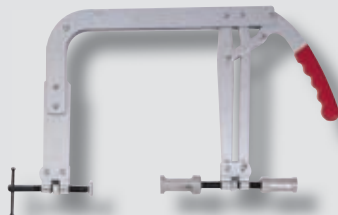

Klepveertang

Compresseur de ressort de soupape 35-200mm