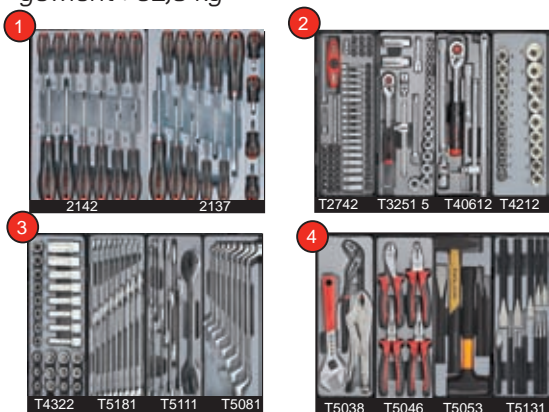

FOR 10225C247	€ 1876.14	€ 1267.88
FOR 10225R247	€ 1876.14	€ 1267.88

**Gereedschapskoffer 5 laden
4 laden gevuld 247 dlg gereedschap**

*Coffre de servante d'atelier 5 tiroirs
4 tiroirs remplis 247pcs outils
gewicht : 62,5 kg*