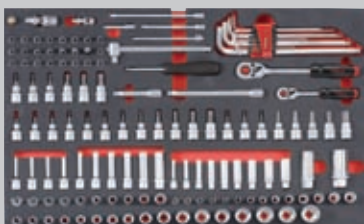

Foam module combinatieset 135 dlg 1/4" - 3/8"

Module de 135pcs combination 1/4" -3/8"

FOR F31351 €402.03 € 301.53