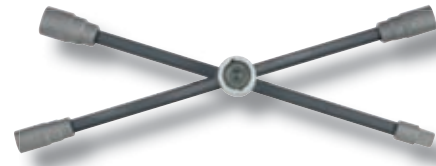

Kruissleutel 24-27-32mm

Clé de roue 24-27-32mm
3/4" met adapter (600 mm L)

FOR 681600 ~~€ 107.21~~ € 80.41