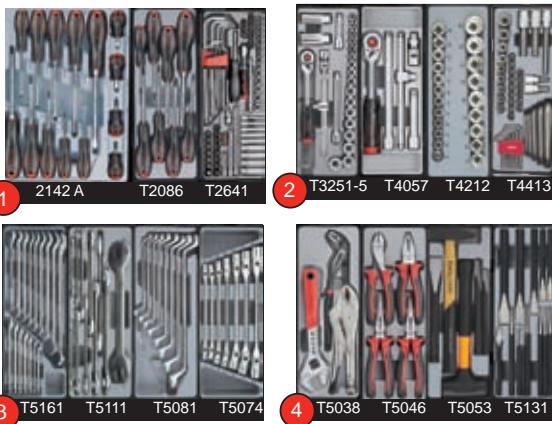

**219 dlq Gevulde gereedschapswagen,
7 laden waarvan 3 gevuld**

Servante d'atelier, 7 tiroirs,
3 tiroirs avec outillage de **219** pcs

FOR 10217C245	€ 2207.59	€ 1489.86
FOR 10217R245	€ 2207.59	€ 1489.86
FOR 10217B245	€ 2207.59	€ 1489.86