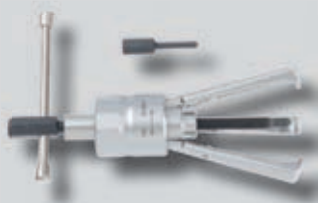

Universele trekker 2 armig

Extracteur à 2 griffes

Art. nr	tonn		€	
65909090	3 ton	90-100 mm	~~109.89~~	€82.41
65909130	3 ton	130-100mm	~~117.93~~	€88.44
65909200	5 ton	200-150 mm	~~197.85~~	€148.38
65909250	7.5 ton	250-200mm	~~318.03~~	€238.53

Microlagertrekker
Arache roulements