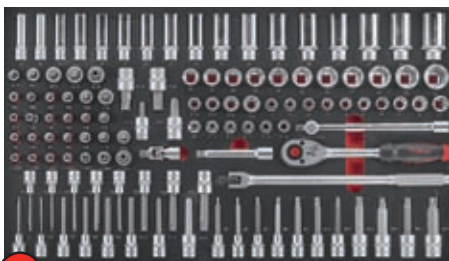

dimensions. L 95 cm x B 50 cm x H103 cm

1 FOR F2592 schroevendraaiers + L sleutels 59dlg

5 FOR F5461 sleutelset 46dlg

2 FOR F31921A 1/4"-3/8" combinatie set 192dlg

6 FOR F5296 tangen-beitelset 29dlg

3 FOR F41162 1/2" doppenet 116dlg