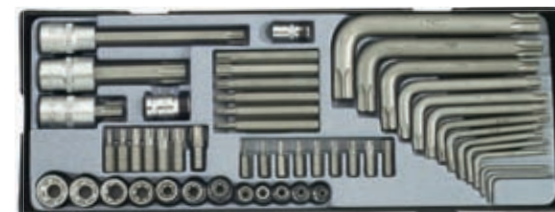

Module doppenset 3/8" 36 dlg

Module de douilles 6 pans 3/8" 36pcs

FOR T3361 ~~€ 139.37~~ € 104.52

Module torxset 1/4"-3/8"-1/2" 52dlg

Module de torx 1/4"- 3/8"- "182 52pcs

FOR T3521 ~~€107.21~~ € 80.41

Module bougie vervangset 3/8" 10 dlg