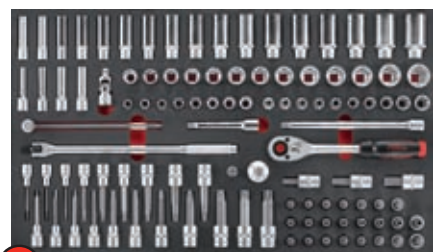

2 FOR F41062 doppenset 1/2" 106dlg