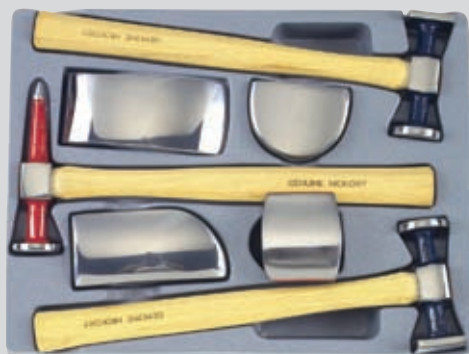

Uitdeukset 11 delig

Kit de débosselage 11pcs

Uitdeukset met een slagtrekker van 4 kg en verschillende adapters voor de meest gangbare carrosseriewerkzaamheden.

Met adapters (haak, ketting hendel...) voor de diverse soorten deuken en overige toepassingen.

Inhoud:

Slagtrekker 4 kg

Handvat

Trekhaak 90° / 10 mm

Trekhaak 90° / 22 mm

Trekhaak 135° / 35 mm

Trekhaak 135° / 65 mm

Fixeerbout met schroef 70 mm

Platte buis 95 mm

Platte haak 190 mm

Dubbel verloopstuk

Bevestigingshaak met ketting 440 mm

FOR 665B

€ 114.23

€ 85.68