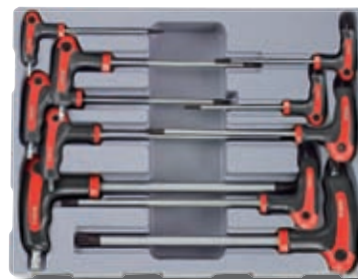

Module 10 resistorx op L handvat
Module 10 resistorx
T10H-T15H-T20H-T25H-T27H-T30H-T40H-T45H-T50H-T55H