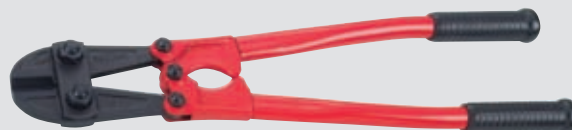

Boutenschaar

Coupe boulon bras forgé

FOR 9U050118	~~€ 35.75~~	€ 26.81
FOR 9U050124	~~€ 49.91~~	€ 37.43
FOR 9U050136	~~€ 98.90~~	€ 74.17