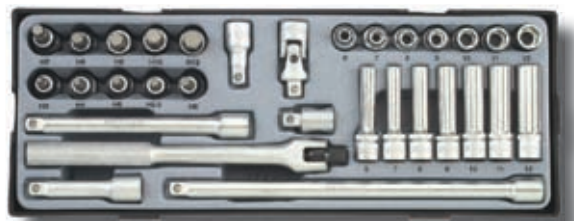

Module doppen 6 kant + torx 3/8" 33dlg

Module de douilles 6 pans 3/8" + torx 33pcs
13-24mm T8-T60

FOR T3331 ~~€107.21~~ € 80.41

Module doppenset 3/8" 31dlg

Module de douilles 3/8" 31pcs

FOR T3311 ~~€100.51~~ € 75.38