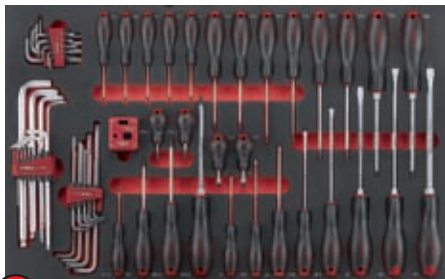

dimensions. L 95 cm x B 50 cm x H103 cm

1 FOR F2592 schroevendraaiers + L sleutels 59dlg

5 FOR F5461 sleutelset 46dlg

2 FOR F31921A 1/4"-3/8" combinatie set 192dlg

6 FOR F5296 tangen-beitelset 29dlg

3 FOR F41162 1/2" doppenet 116dlg