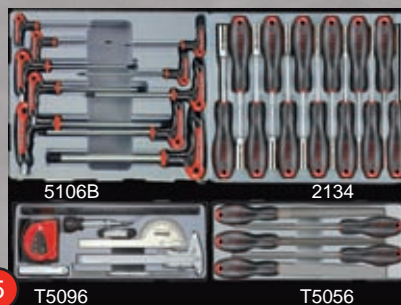

FOR 10318C437	€ 4035.48	€ 2723.89
FOR 10318R437	€ 4035.48	€ 2723.89
FOR 10318B437	€ 4035.48	€ 2723.89

437 delig JUMBO gereedschapswagen
8 laden waarvan 6 gevuld
2 spuitbushouders

afm. L 95 cm x B 50 cm x H103 cm

*Servante d'atelier, 8 tiroirs,
6 tiroirs avec outillage de **437** pcs
2 porte flacons latéral*

dimensions. L 95 cm x B 50 cm x H103 cm