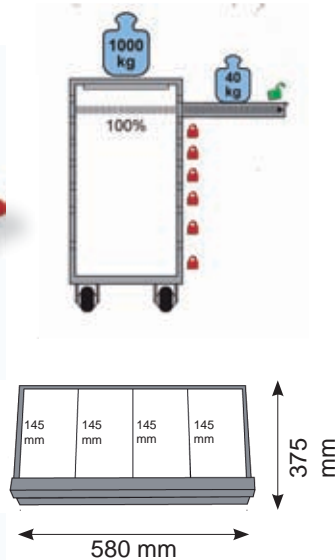

Afm/dim	L 66cm	B 40.6 cm	H 49.1 cm
Hoogte laden/tiroirs	1 x5.8cm	3 x5.0cm	1 x 7.5cm
gewicht/poids	25kg		

Service wagen 2 laden

- Afmeting lades : 58 cm x 37,5 cm
- indeling van de lades hoogte 2x60 mm
- werkblad : 49 cm x 76 cm
- 4 wielen 100 mm : 2 vaste en 2 zwenkwielen waarvan 2 met rem
- handvat
- spuitbushouder
- afvalbakje
- gewicht 27.5kg

- rubber wielen+stootranden
- roues extra larges

Gereedschapswagens :

- 7 laden
- afm. L80xB50xH103cm
- 5 laden van 60mm hoog
- 2 laden van 120mm hoog
- laden blokkeer systeem
- laden 100% uitschuifbaar kogellagers
- stootranden op de 4 hoeken
- iedere lade voorzien van antislip mat
- spuitbushouder
- elektrostatisch gepoedercoat
- gewicht leeg 67kg
- 7 tiroirs
- L80xB50xH103cm
- 5 tiroirs 60mmH
- 2 tiroirs 120mmH
- tiroirs avec système de blocage anti basculement
- ouverture des tiroirs à 100%