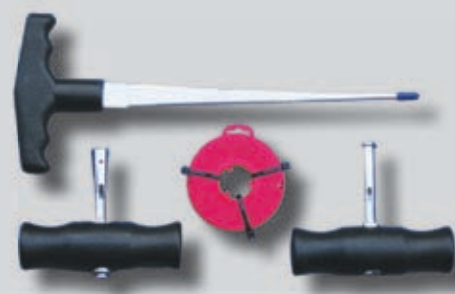

Deze plaat schuift u dan onder de bestaande plaat.

U last het gat terug toe waardoor beide platen mooi aan elkaar hangen

FOR 9M0106

€ 123.51

€ 92.63

Ruit demontage set

Set outils pour pare-brise

Gereedschapset waarmee op een professionele wijze voertuigruiten kunnen worden gedemonteerd. De set bestaat uit een hoogwaardig metalen doorvoerpen die voorzien is van een ergonomisch gevormd kunststof handvat. Daarnaast heeft de doorvoerpen een speciaal gevormde inkeping die ervoor zorgt dat de RVS snijdraad op zijn plaats blijft als deze door de kit gevoerd wordt. Naast de doorvoerpen bestaat de set uit een tweetal handvaten die vervaardigd zijn uit een zeer hoogwaardig kunststof. Met deze handvaten is het mogelijk om de meegeleverde RVS snijdraad (21 meter) met weinig kracht en zeer vloeiend door de kit te trekken waardoor de voertuigruit op zeer eenvoudige manier kan worden gedemonteerd.