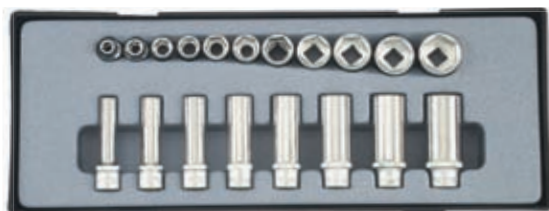

Module doppen kort+ lang 3/8" 19dlg SAE

Module de douilles 6 pans 3/8" 19pcs SAE

FOR T3193   ~~€ 53.61~~   € 40.20