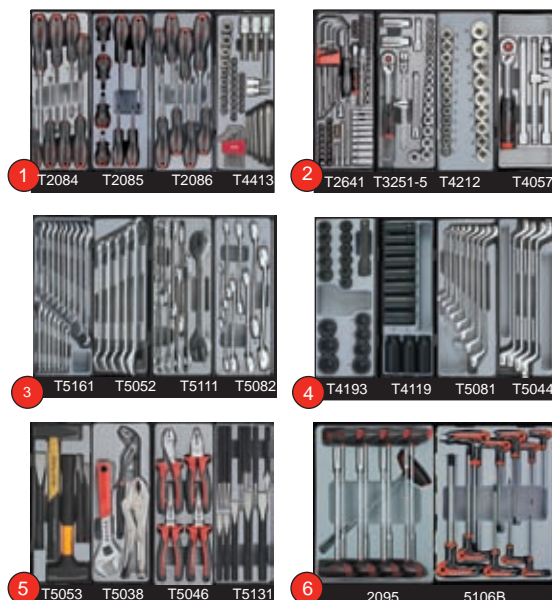

FOR 10217C306	€ 2627.81	€ 1782.74
FOR 10217R306	€ 2627.81	€ 1782.74
FOR 10217B306	€ 2627.81	€ 1782.74
FOR 10217A306	€ 2627.81	€ 1782.74

**306 dlg Gevulde gereedschapswagen,
7 laden waarvan 6 gevuld**

*Servante d'atelier, 7 tiroirs,
6 tiroirs avec outillage de 306 pcs*