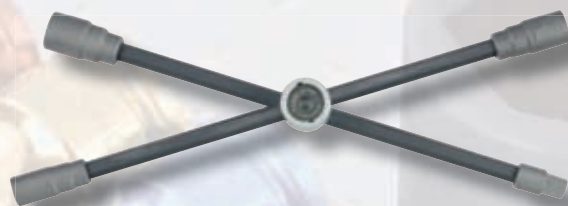

Kruissleutel 24-27-32mm

Clé de roue 24-27-32mm
3/4" met adapter (600 mm L)

FOR 681600   ~~€ 107.21~~   € 80.41