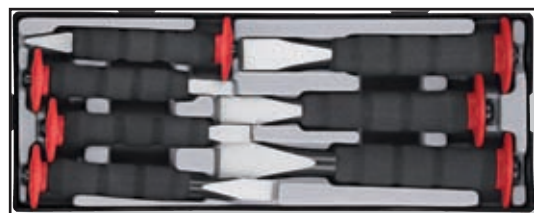

Module beitelset 7dlg
Module de 7 burins