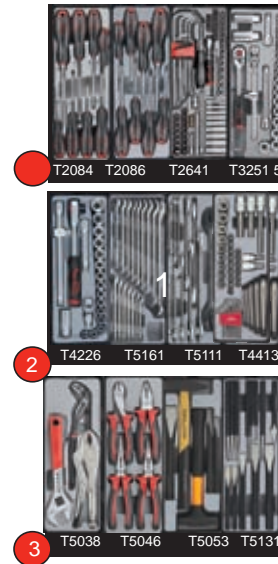

FOR 10217C219	€ 2080.25	€ 1383.64
FOR 10217R219	€ 2080.25	€ 1383.64
FOR 10217B219	€ 2080.25	€ 1383.64

**219 dlq Gevulde gereedschapswagen,
7 laden waarvan 3 gevuld**

Servante d'atelier, 7 tiroirs,
3 tiroirs avec outillage de **219** pcs