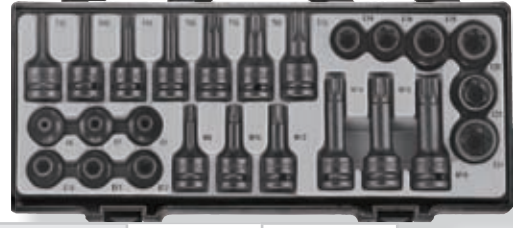

FOR T8151 €151.65 € 113.74

3/4" Module 12 slagdoppen 6kant

Module 12 douilles à chocs 6p 3/4"
17-19-21-22-24-27-30-32-34-36-38-41mm

FOR T6121 €154.11 € 115.59

1/2" Torx- XZN slagdoppenset 25 dlg

1/2" Douilles à chocs torx-XZN 25pcs 6p
E6-E7-E8-E10-E11-E12-E14-E16-E18-E20-E22-E24
T30-T40-T45-T50-T55-T60-T70 (60mmL)
XZN - M14-M16-M18 (78mmL)