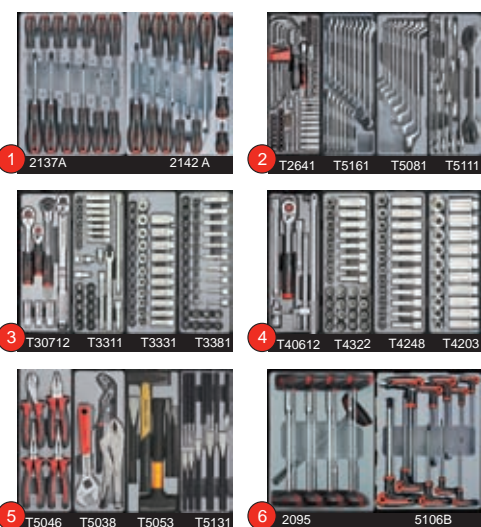

FOR 10217C306	€ 2627.81	€ 1782.74
FOR 10217R306	€ 2627.81	€ 1782.74
FOR 10217B306	€ 2627.81	€ 1782.74
FOR 10217A306	€ 2627.81	€ 1782.74

**306 dlg Gevulde gereedschapswagen,
7 laden waarvan 6 gevuld**

*Servante d'atelier, 7 tiroirs,
6 tiroirs avec outillage de 306 pcs*