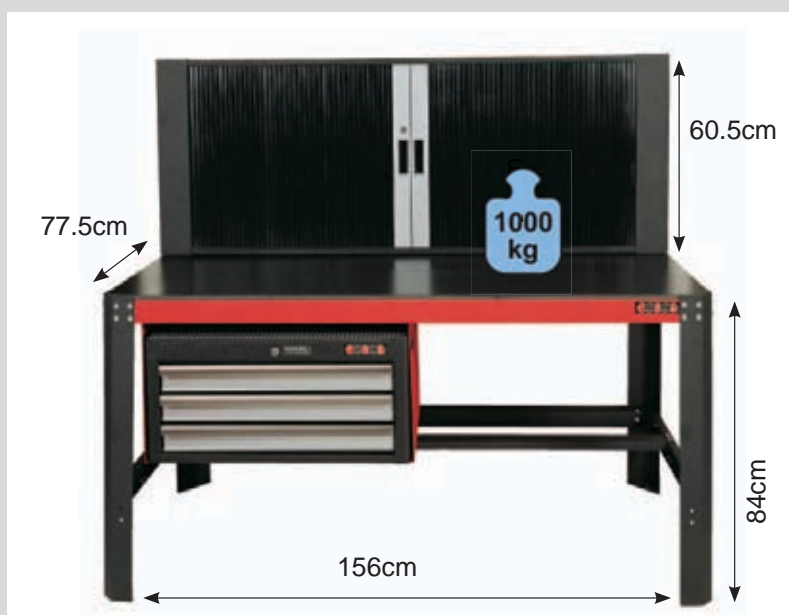

Werkbank met gereedschapswand en koffer

Etabli complètement en métal avec coffre et porte-outils

- gereedschapswand met mogelijkheid voor muurbevestiging, roldeur met veiligheidsslot
- Ladenkoffer 3 laden (50223)
- alle laden op kogellagers
- veiligheidsslot met 2 sleutels
- laden voorzien van rubbermatten
- geleverd met 20 haken
- werkblad van multiplex hout met plastic laminaat
- laadcapaciteit 1000kg

- paroi porte outils
- coffre 3 tiroirs (50223)
- verrouillage de sécurité centralisé avec 2 clés
- livré avec 20 crochets
- capacité 1000kg