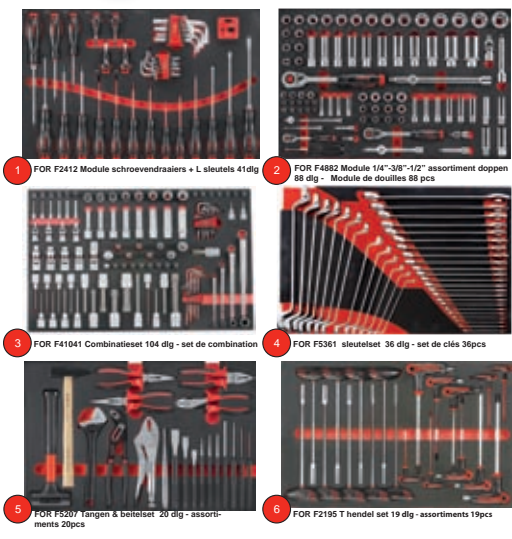

FOR 10217C198   € 2361.56   € 1593.76

198 delig Gevulde gereedschapswagen,
7 laden, foam, 5 gevuld,

Servante d'atelier, mousse

7 tiroirs, 5 tiroirs avec outillage de **198 pcs**