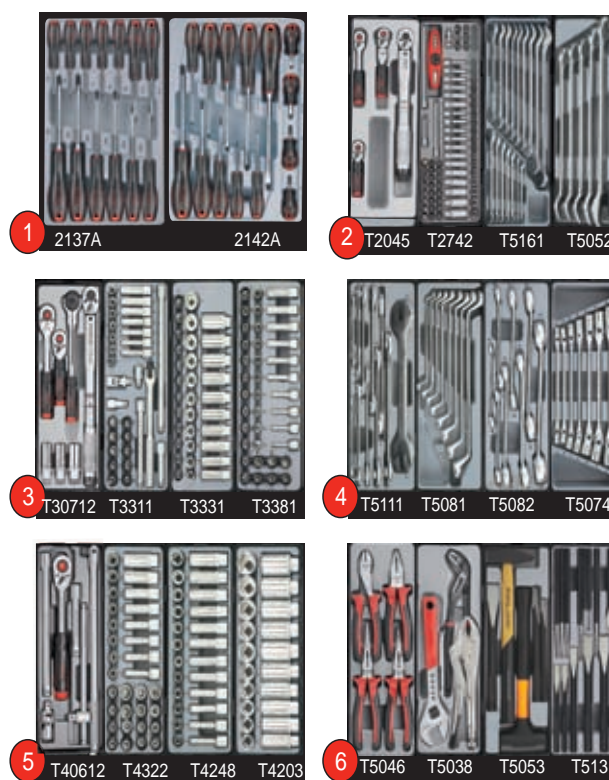

**376 dlg Gevulde gereedschapswagen,
8 laden waarvan 6 gevuld**

*Servante d'atelier, 8 tiroirs,
6 tiroirs avec outillage de 376 pcs*