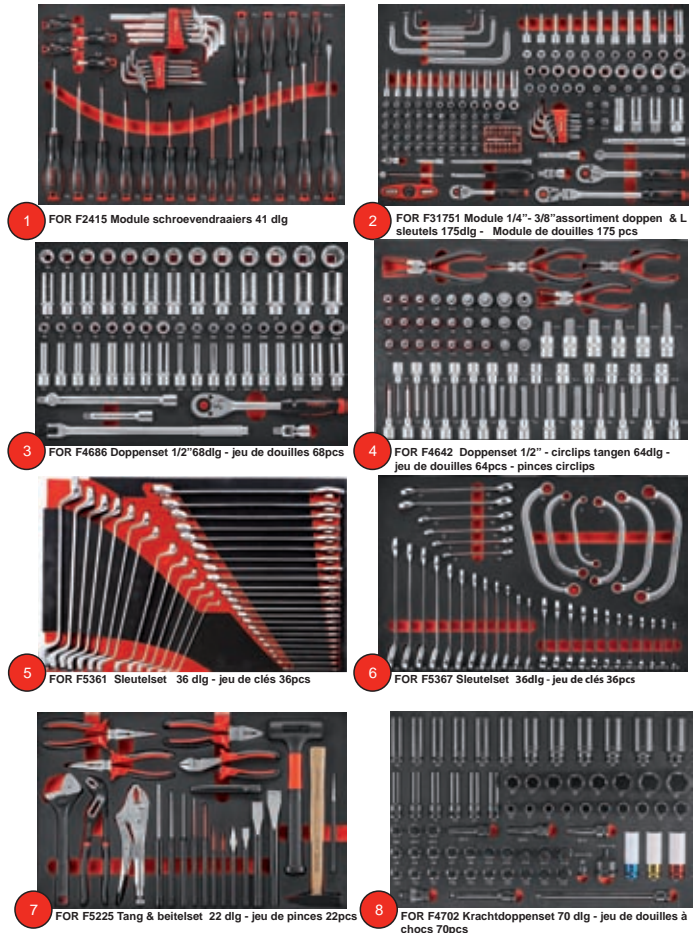

**512 delig Gevulde gereedschapswagen
8 laden, foam, 8 gevuld**

*Servante d'atelier, EVA FOAM,
8 tiroirs, 8 tiroirs avec outillage de 512 pcs*

NEW

1 FOR F2415 Module schroevendraaiers 41 dlg
2 FOR F31751 Module 1/4"-3/8" assortiment doppen & L sleutels 175dlg - Module de douilles 175 pcs
3 FOR F4686 Doppenset 1/2" 68dlg - jeu de douilles 68pcs
4 FOR F4642 Doppenset 1/2" - circlips tangen 64dlg - jeu de douilles 64pcs - pincers circlips
5 FOR F5361 Sleutelset 36 dlg - jeu de clés 36pcs
6 FOR F5367 Sleutelset 36dlg - jeu de clés 36pcs
7 FOR F5225 Tang & beetelset 22 dlg - jeu de pincers 22pcs
8 FOR F4702 Krachtdoppenset 70 dlg - jeu de douilles à chocs 70pcs