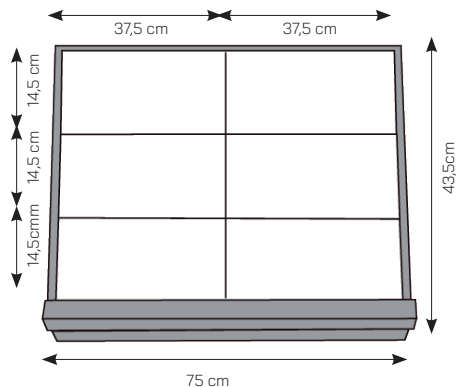

FOR 10318C

FOR 10318R

FOR 10318B

Jumbo Gereedschapswagen 8 laden

- Afm/dim. laden : 75 cm x 43,5 cm
- 7 laden H 6cm 1 lade H 12cm
- wielen 130 mm : 2 vaste en 2 zwenkwielen waarvan 2 met rem
- kleur : zwart/rood/blauw
- bovenblad
- geleverd met 2 spuitbushouders regelbaar + zijhandvat
- 4 stootranden

Servante Jumbo 8 tiroirs

- tiroirs : 75 cm x 43,5 cm
- 7 tiroirs H 6cm 1 tiroir H12 cm
- roues 130 mm : 2 pivotantes 2 avec freins
- couleur : noir-rouge-blue
- 2 supports façons + poignée

Afm/dim	L 95 cm	B 50 cm	H 100 cm
gewicht/poids	97.7 kg		totale hoogte