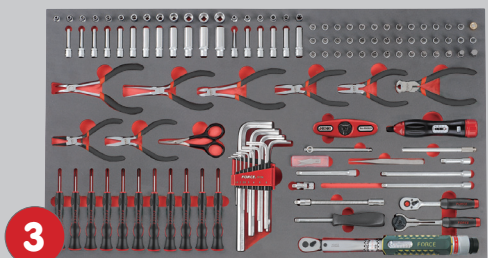

FOR 10318C509
FOR 10318R509

Gevulde jumbo gereedschapswagen 8 laden
gevuld met gereedschap 509 delig
- 8 laden gevuld

Servante mobile d'atelier 8 tiroirs avec 509 pcs d'outils
- 8 modules pour 8 tiroirs

Jumbo

FOAM
SYSTEM
MOUSSE

FOR F2452

FOR F5173

FOR F21251

FOR F5242

FOR F41491

FOR F5521