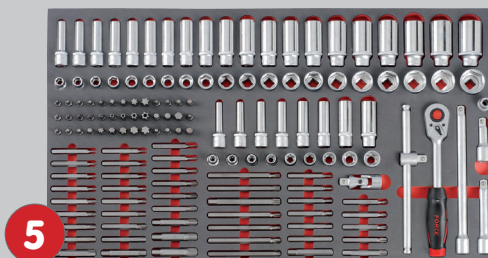

FOR 10318C509
FOR 10318R509

Gevulde jumbo gereedschapswagen 8 laden
gevuld met gereedschap 509 delig
- 8 laden gevuld

Servante mobile d'atelier 8 tiroirs avec 509 pcs d'outils
- 8 modules pour 8 tiroirs

Jumbo

FOAM
SYSTEM
MOUSSE

FOR F2452

FOR F5173

FOR F21251

FOR F5242

FOR F41491

FOR F5521