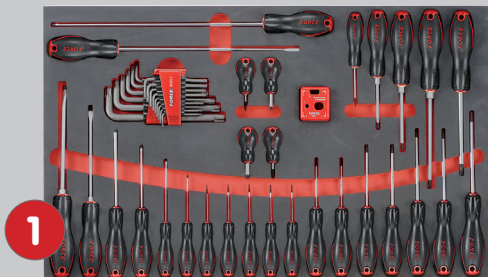

FOR 10318C509
FOR 10318R509

Gevulde jumbo gereedschapswagen 8 laden
gevuld met gereedschap 509 delig
- 8 laden gevuld

Servante mobile d'atelier 8 tiroirs avec 509 pcs d'outils
- 8 modules pour 8 tiroirs

Jumbo

FOAM
SYSTEM
MOUSSE

FOR F2452

FOR F5173

FOR F21251

FOR F5242

FOR F41491

FOR F5521