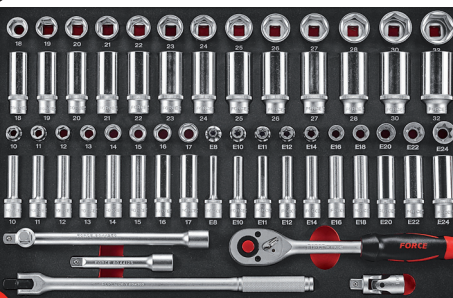

FOR 10218C512

NEW

512 delig Gevulde gereedschapswagen 8 laden

- 8 laden gevuld

Servante mobile d'atelier 8 tiroirs avec 512 pcs d'outils

- 8 modules pour 8 tiroirs

1 FOR F2415 Module schroevendraaiers 41 dlg

2 FOR F31751 Module 1/4" - 3/8" assortiment doppen & L sleutels 175dlg - Module de douilles 175 pcs

3 FOR F4686 Doppenset 1/2" 68dlg - jeu de douilles 68pcs

4 FOR F4642 Doppenset 1/2" - circlips tangen 64dlg - jeu de douilles 64pcs - pincas circlips

5 FOR F5361 Sleutelset 36 dlg - jeu de clés 36pcs

6 FOR F5367 Sleutelset 36dlg - jeu de clés 36pcs

7 FOR F5225 Tang & beitelset 22 dlg
jeu de pincas 22pcs

8 FOR F4702 Krachtdoppenset 70 dlg
jeu de douilles à chocs 70pcs