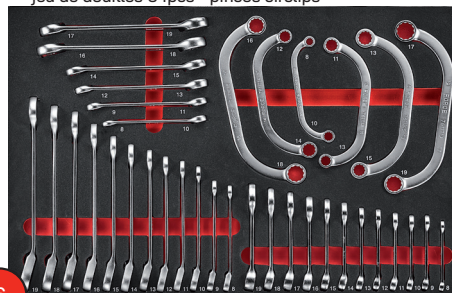

FOR 10218C512

NEW

512 delig Gevulde gereedschapswagen 8 laden

- 8 laden gevuld

Servante mobile d'atelier 8 tiroirs avec 512 pcs d'outils

- 8 modules pour 8 tiroirs

1 FOR F2415 Module schroevendraaiers 41 dlg

2 FOR F31751 Module 1/4" - 3/8" assortiment doppen & L sleutels 175dlg - Module de douilles 175 pcs

3 FOR F4686 Doppenset 1/2" 68dlg - jeu de douilles 68pcs

4 FOR F4642 Doppenset 1/2" - circlips tangen 64dlg - jeu de douilles 64pcs - pincas circlips

5 FOR F5361 Sleutelset 36 dlg - jeu de clés 36pcs

6 FOR F5367 Sleutelset 36dlg - jeu de clés 36pcs

7 FOR F5225 Tang & beitelset 22 dlg
jeu de pincas 22pcs

8 FOR F4702 Krachtdoppenset 70 dlg
jeu de douilles à chocs 70pcs