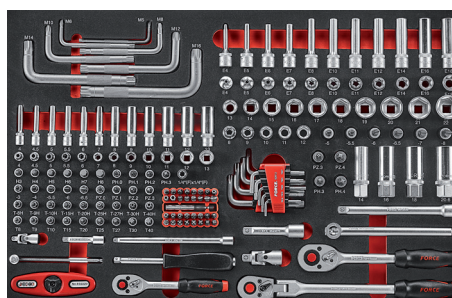

FOR 10218C512

NEW

512 delig Gevulde gereedschapswagen 8 laden

- 8 laden gevuld

Servante mobile d'atelier 8 tiroirs avec 512 pcs d'outils

- 8 modules pour 8 tiroirs

1 FOR F2415 Module schroevendraaiers 41 dlg

2 FOR F31751 Module 1/4" - 3/8" assortiment doppen & L sleutels 175dlg - Module de douilles 175 pcs

3 FOR F4686 Doppenset 1/2" 68dlg - jeu de douilles 68pcs

4 FOR F4642 Doppenset 1/2" - circlips tangen 64dlg - jeu de douilles 64pcs - pincas circlips

5 FOR F5361 Sleutelset 36 dlg - jeu de clés 36pcs

6 FOR F5367 Sleutelset 36dlg - jeu de clés 36pcs

7 FOR F5225 Tang & beitelset 22 dlg
jeu de pincas 22pcs

8 FOR F4702 Krachtdoppenset 70 dlg
jeu de douilles à chocs 70pcs