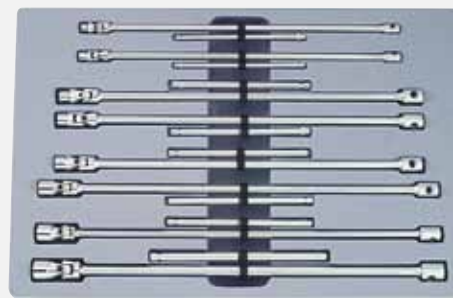

FOR 50816

Universeel kniegewrichtenset 8 delig

Module de cardan universelle 8 pcs

784 307U...419U 7-8-10-12-13-14-17-19