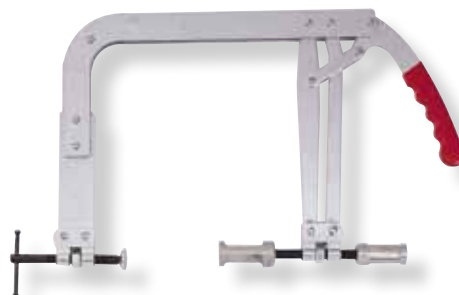

FOR 904G10

€ 7.28

Set koppelingen met veersluiting 4 delig
 - voor airco leidingen

Jeu d'acouplements de verrou à ressort 4 pcs
 - Pour conduites d'airco 3/8"-1/2"-5/8"-3/4"

FOR 62104

€ 75.00

Klep veer spanner
Tendeur de ressort de soupape