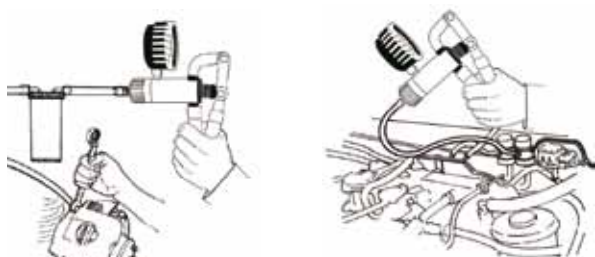

- Permet de nombreuses application technique : contrôle de l'avance à dépression, des capsules à dépression, du turbo etc

FOR 9B0101

€ 22.52

Tang voor remveren

- voor het verwijderen van de terugtrekveren van de remschoenen