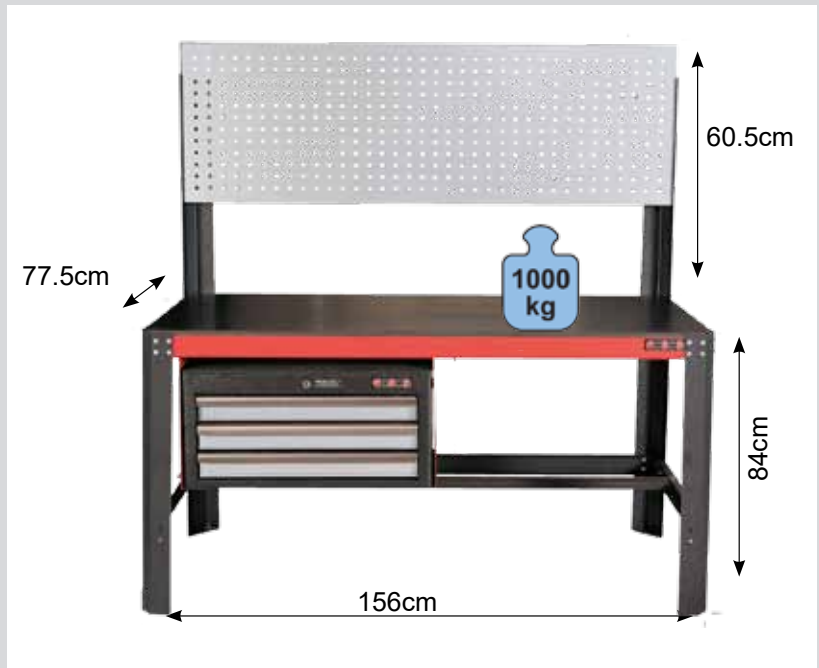

**Werkbank met gereedschapswand en 3 ladenkoffer**

*Etabli avec coffre et panneau*

- Ladenkoffer 3 laden (FOR 50223)
- alle laden op kogellagers
- veiligheidsslot met 2 sleutels
- laden voorzien van rubbermatten
- geleverd met 20 haken
- laadcapaciteit 1000kg
  
- coffre 3 tiroirs
- verrouillage de sécurité centralisé avec 2 clés
- livré avec 20 crochets
- capacité 1000kg