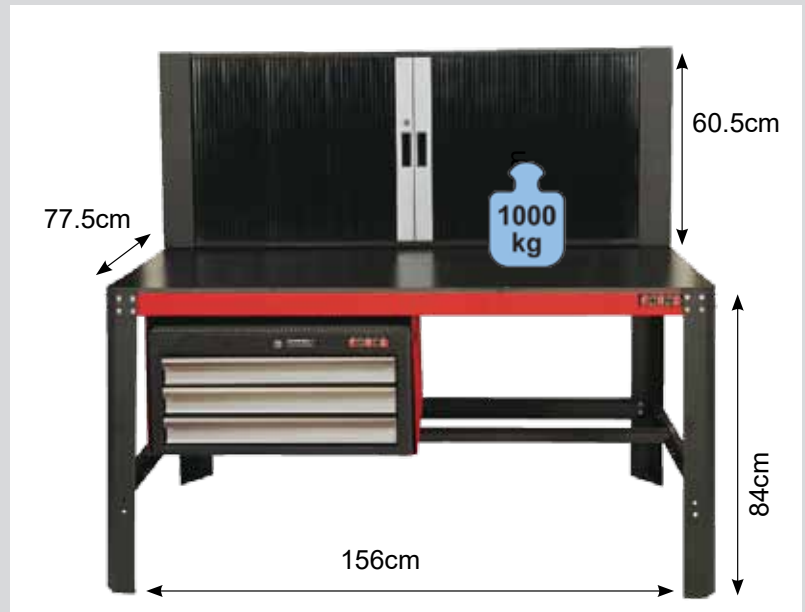

Werkbank met gereedschapswand en koffer

Etabli complètement en métal avec coffre et porte-outils

- gereedschapswand met mogelijkheid voor muurbevestiging, roldeur met veiligheidsslot
- Ladenkoffer 3 laden (50223)
- alle laden op kogellagers
- veiligheidsslot met 2 sleutels
- laden voorzien van rubbermatten
- geleverd met 20 haken
- werkblad van multiplex hout met plastic laminaat
- laadcapaciteit 1000kg

- paroi porte outils
- coffre 3 tiroirs (50223)
- verrouillage de sécurité centralisé avec 2 clés
- livré avec 20 crochets
- capacité 1000kg