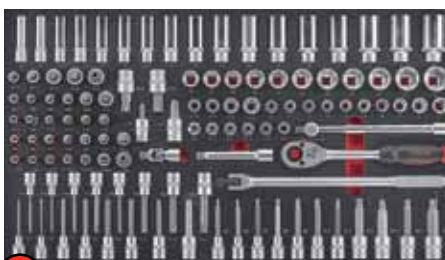

dimensions. L 95 cm x B 50 cm x H103 cm

**FORCE**  
 PROFESSIONAL TOOLS

**1** FOR F2592 schroevendraaiers + L sleutels 59dlg

**2** FOR F31921A 1/4"-3/8" combinatie set 192dlg

**3** FOR F41162 1/2" doppenset 116dlg