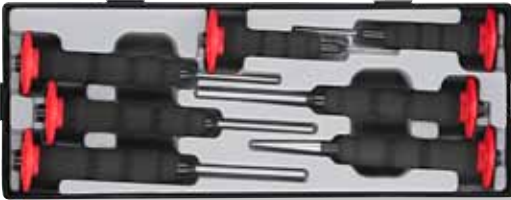

Module pendrijver & doorslagenset 7dlg
Module de 7 chasse-goupilles