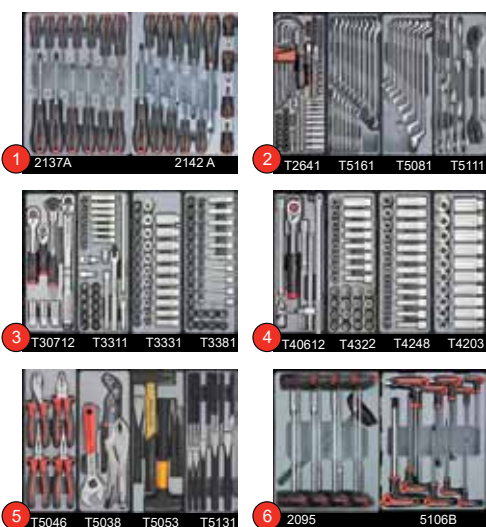

FOR 10217C306	€ 2627.81	€ 1782.74
FOR 10217R306	€ 2627.81	€ 1782.74
FOR 10217B306	€ 2627.81	€ 1782.74
FOR 10217A306	€ 2627.81	€ 1782.74

**306 dlg Gevulde gereedschapswagen,
7 laden waarvan 6 gevuld**

Servante d'atelier, 7 tiroirs,
6 tiroirs avec outillage de **306 pcs**