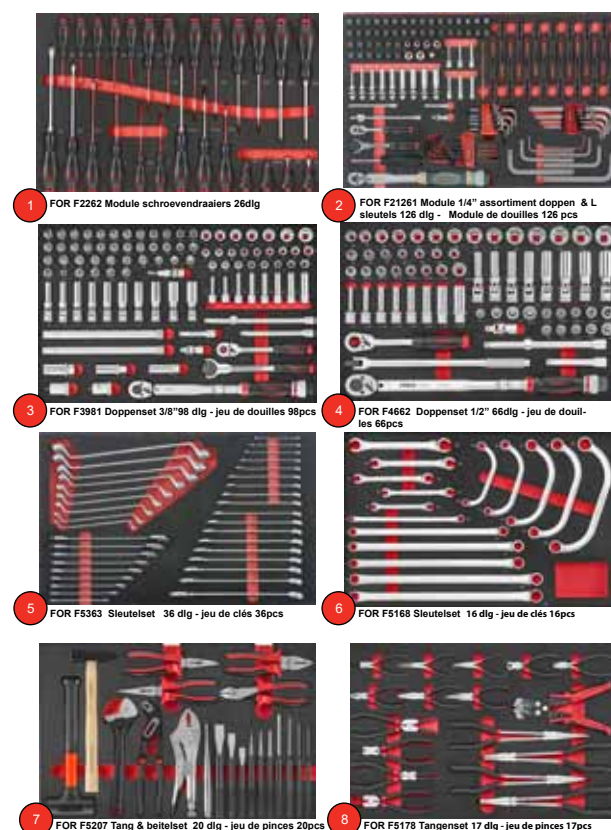

FOR 10217C308   € 2680.19   € 1811.68

308 delig Gevulde gereedschapswagen,
7 laden, foam, 6 gevuld

Servante d'atelier, EVA FOAM,

7 tiroirs, 6 tiroirs avec outillage de **308 pcs**