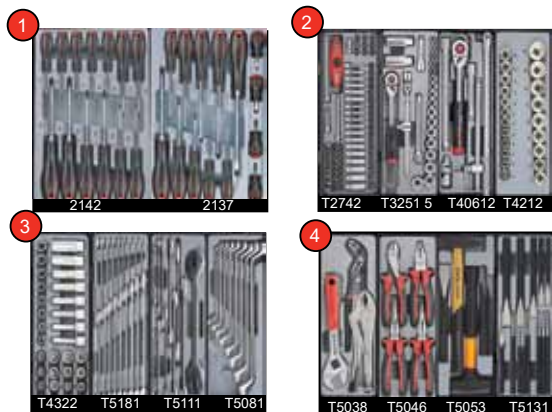

FOR 10225C247	€ 1876.14	€ 1267.88
FOR 10225R247	€ 1876.14	€ 1267.88

Gereedschapskoffer 5 laden
4 laden gevuld 247 dlg gereedschap

Coffre de servante d'atelier 5 tiroirs
4 tiroirs remplis 247pcs outils
gewicht : 62,5 kg