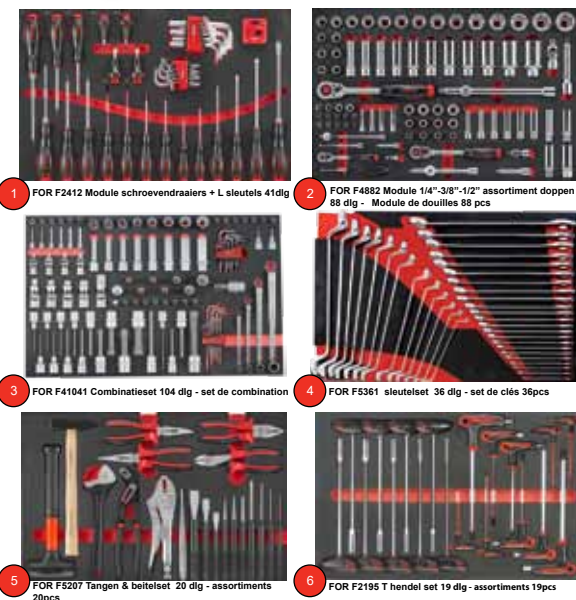

FOR 10217C198   € 2361.56   € 1593.76

198 delig Gevulde gereedschapswagen,
7 laden, foam, 5 gevuld,

Servante d'atelier, mousse

7 tiroirs, 5 tiroirs avec outillage de **198 pcs**