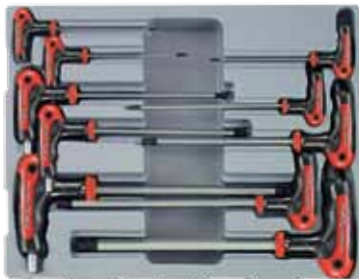

Module 10 inbusseutels met L handvat
Module 10 clés mâles avec poignée L
2-2.5-3-4-5-6-7-8-10-12mm