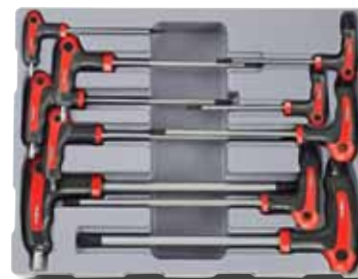

Module 10 resistorx op L handvat
Module 10 resistorx
T10H-T15H-T20H-T25H-T27H-T30H-T40H-T45H-T50H-T55H