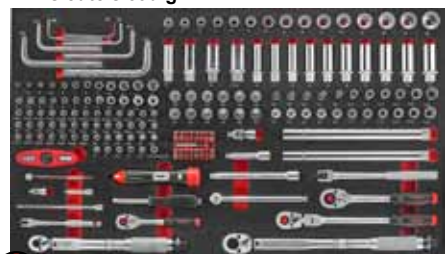

2 FOR F31921A 1/4"-3/8" combinatie set 192dlg