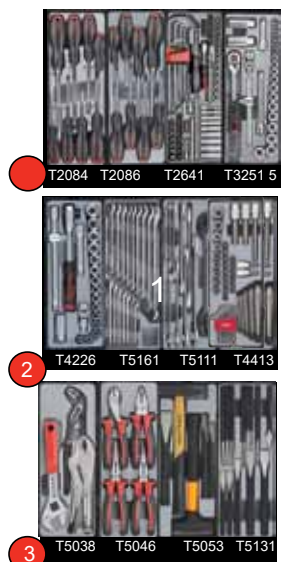

FOR 10217C219	€ 2080.25	€ 1383.64
FOR 10217R219	€ 2080.25	€ 1383.64
FOR 10217B219	€ 2080.25	€ 1383.64

**219 dlq Gevulde gereedschapswagen,
7 laden waarvan 3 gevuld**

Servante d'atelier, 7 tiroirs,
3 tiroirs avec outillage de **219** pcs