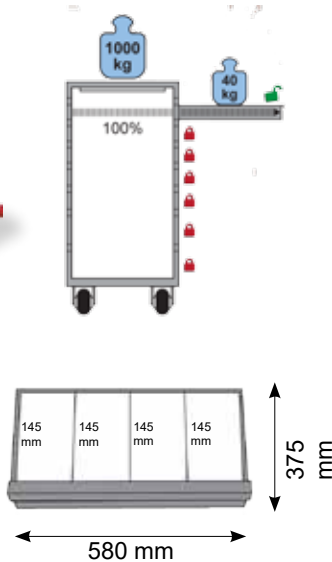

## Service station 2 tiroirs

- dimensions tiroirs : 58 cm x 37,5 cm
- dimensions tiroirs hauteur 2x60 mm
- plateau : 49 cm x 76 cm
- 4 roues 100 mm : 2 pivotantes, 2 fixes
- poignée
- support flacons
- bac à déchets
- poids 27.5kg

### Servante 7 tiroirs

- dimensions tiroirs : 580 mm x 375 mm
- tiroirs 6x60 mm + 2x120 mm
- 4 roues 130 mm : 2 pivotantes 2 avec freins
- poignée en metal
- peinture en poudre epoxy

Afm/dim	L 69 cm	B 46.5 cm	H 98 cm
gewicht/poids	54 kg		totale hoogte

#### Gereedschapswagens :

- 7 laden
- afm. L80xB50xH103cm
- 5 laden van 60mm hoog
- 2 laden van 120mm hoog
- laden blokkeer systeem
- laden 100% uitschuifbaar kogellagers
- stootranden op de 4 hoeken
- iedere lade voorzien van antislip mat
- spuitbushouder
- elektrostatisch gepoedercoat
- gewicht leeg 67kg
- 7 tiroirs
- L80xB50xH103cm
- 5 tiroirs 60mmH
- 2 tiroirs 120mmH
- tiroirs avec système de blocage anti basculement
- ouverture des tiroirs à 100%