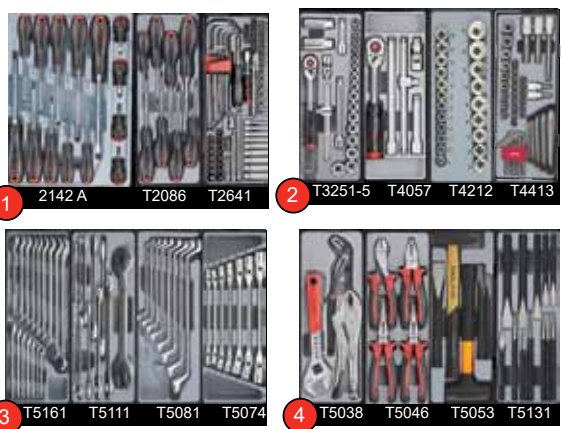

FOR 10217C219	€ 2080.25	€ 1383.64
FOR 10217R219	€ 2080.25	€ 1383.64
FOR 10217B219	€ 2080.25	€ 1383.64

**219 dlq Gevulde gereedschapswagen,
7 laden waarvan 3 gevuld**

Servante d'atelier, 7 tiroirs,
3 tiroirs avec outillage de **219** pcs