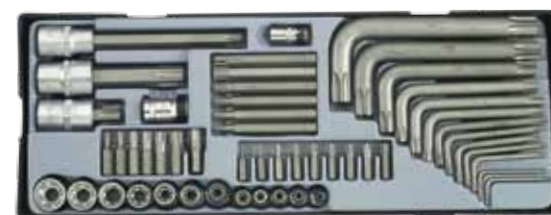

Module torxset 1/4"-3/8"-1/2" 52dlg
Module de torx 1/4"- 3/8"-182 52pcs

FOR T3521   ~~€ 107.21~~   € 80.41