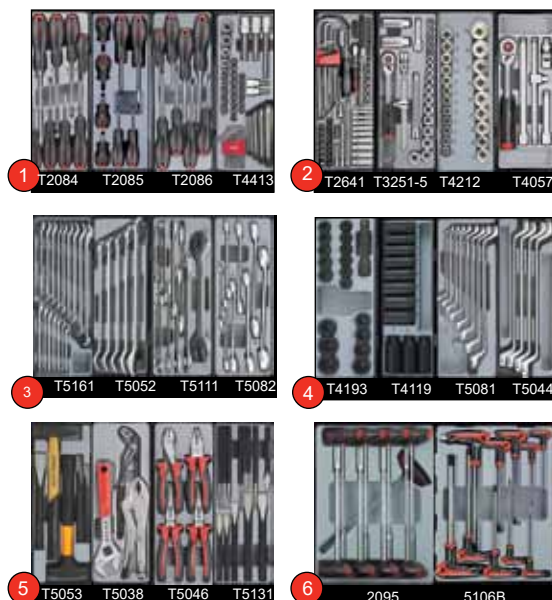

FOR 10217C306	€ 2627.81	€ 1782.74
FOR 10217R306	€ 2627.81	€ 1782.74
FOR 10217B306	€ 2627.81	€ 1782.74
FOR 10217A306	€ 2627.81	€ 1782.74

**306 dlg Gevulde gereedschapswagen,
7 laden waarvan 6 gevuld**

Servante d'atelier, 7 tiroirs,
6 tiroirs avec outillage de **306 pcs**