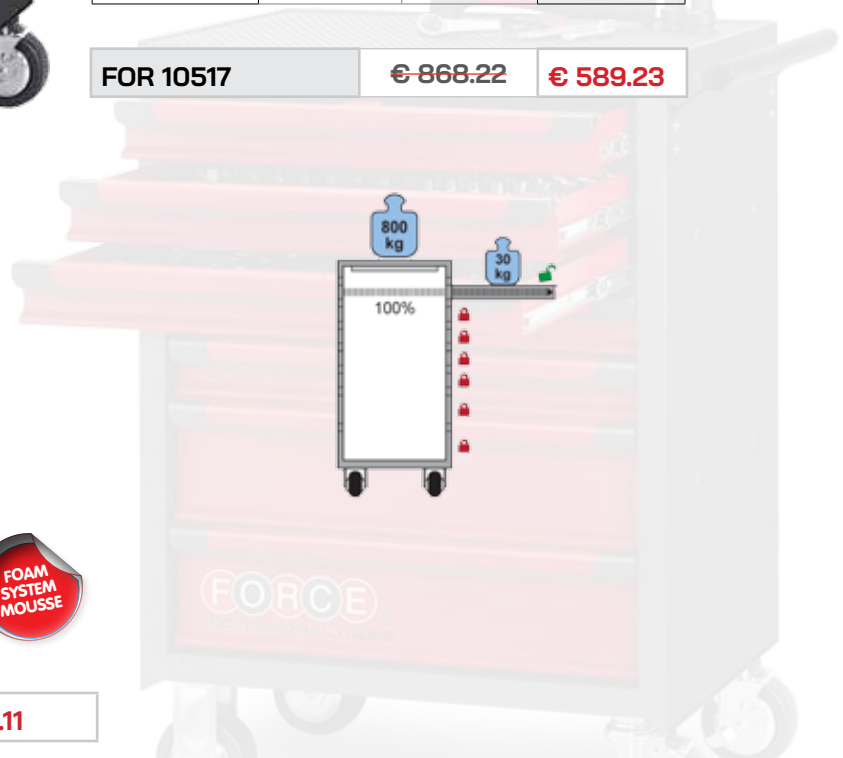

Servante 7 tiroirs

- dimensions tiroirs : 580 mm x 375 mm
- tiroirs 6x60 mm + 2x120 mm
- 4 roues 130 mm : 2 pivotantes 2 avec freins
- poignée en metal
- peinture en poudre epoxy

Afm/dim	L 69 cm	B 46.5 cm	H 98 cm
gewicht/poids	54 kg		totale hoogte

FOR 10517	€ 868.22	€ 589.23