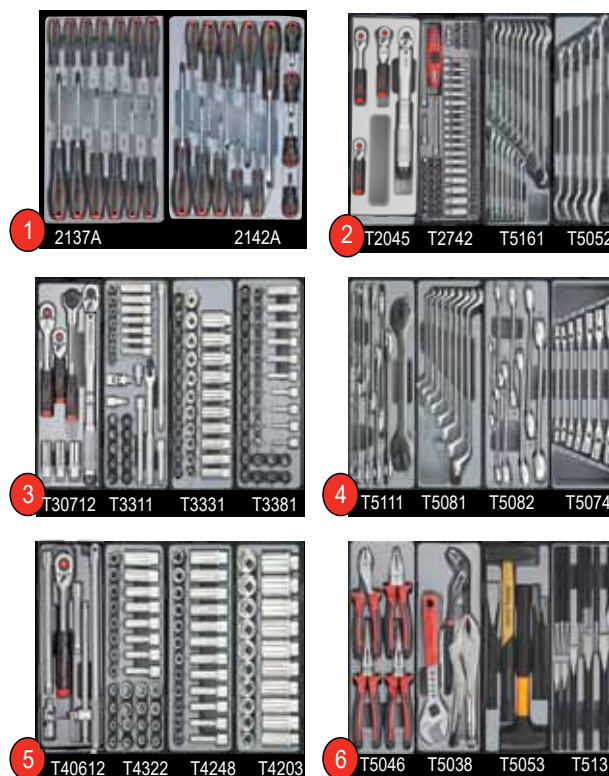

**376 dlg Gevulde gereedschapswagen,
8 laden waarvan 6 gevuld**

Servante d'atelier, 8 tiroirs,
6 tiroirs avec outillage de **376 pcs**