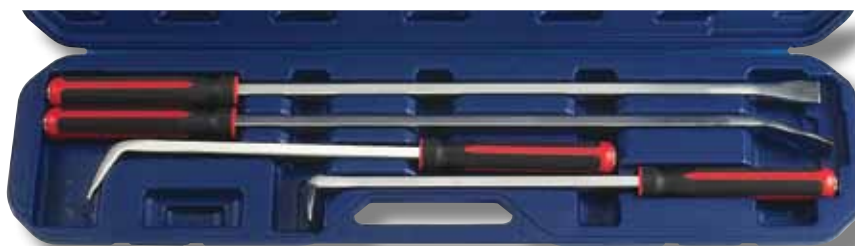

Hevel en koevoetset heavy duty 4 delig

Set de 4 leviers à lame traversante

FOR 904U2

€ 214.42

€ 160.82