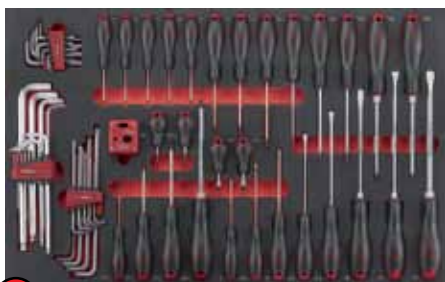

dimensions. L 95 cm x B 50 cm x H103 cm

**FORCE**  
 PROFESSIONAL TOOLS

**1** FOR F2592 schroevendraaiers + L sleutels 59dlg

**2** FOR F31921A 1/4"-3/8" combinatie set 192dlg

**3** FOR F41162 1/2" doppenset 116dlg