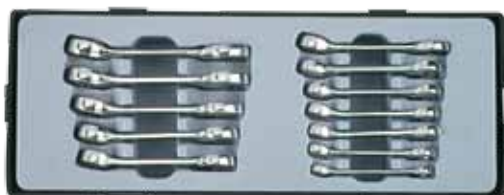

Module 12 mini steekringsleutels

Module 12 clés mixtes mini

8-9-10-11-12-13-14-15-16-17-18-19mm

FOR T51214

~~€ 56.28~~

€ 42.22

Module 13 steekringsleutels SAE

Module 13 clés mixtes en pouce

1/4"-5/16"-3/8"-7/16"-1/2"-9/16"-5/8"-11/16"-3/4"-13/16"-7/8"-15/16"-1"